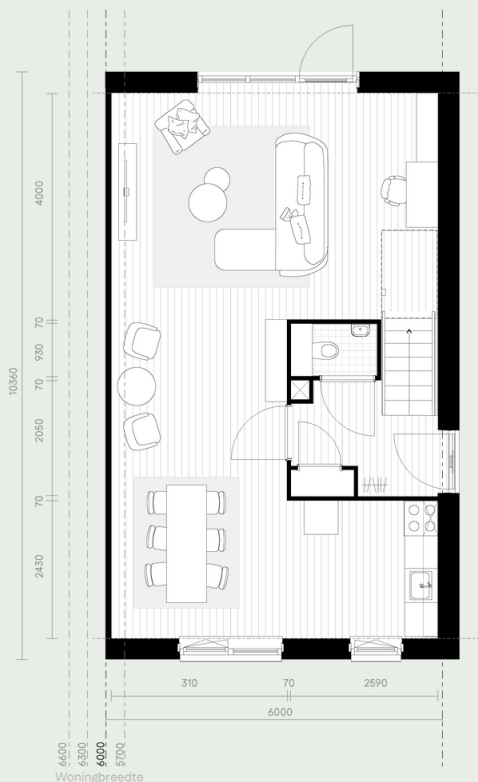

# ● Twee-onder-een-kapwoning

WoonSlim

**Basis - 6000 × 10360**

BVO: 195m<sup>2</sup> GO: 148m<sup>2</sup> Inhoud: 542m<sup>3</sup>

# ● Twee-onder-een-kapwoning

BVO: 185 - 213m<sup>2</sup> GO: 141 - 184m<sup>2</sup> Inhoud: 515 - 680m<sup>3</sup>