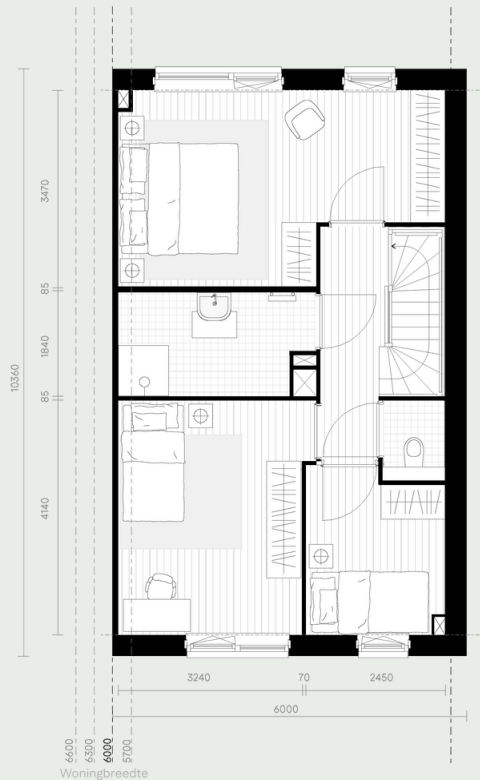

# ● Twee-onder-een-kapwoning

WoonSlim

**Basis - 6000 × 10360**

BVO: 195m<sup>2</sup> GO: 148m<sup>2</sup> Inhoud: 542m<sup>3</sup>

# ● Twee-onder-een-kapwoning

BVO: 185 - 213m<sup>2</sup> GO: 141 - 184m<sup>2</sup> Inhoud: 515 - 680m<sup>3</sup>