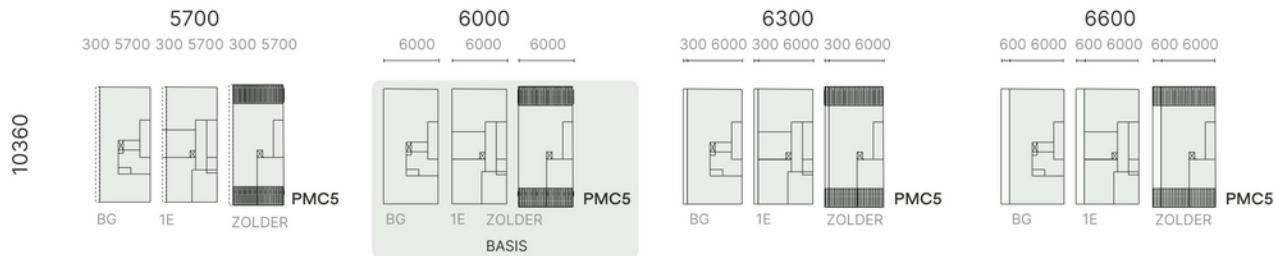

# ● Twee-onder-een-kapwoning

WoonSlim

**Basis - 6000 × 10360**

BVO: 195m<sup>2</sup> GO: 148m<sup>2</sup> Inhoud: 542m<sup>3</sup>

# ● Twee-onder-een-kapwoning

BVO: 185 - 213m<sup>2</sup> GO: 141 - 184m<sup>2</sup> Inhoud: 515 - 680m<sup>3</sup>

### Dakvorm

Plat dak

Plattegrond plat dak

Langskap

Tuitgevel