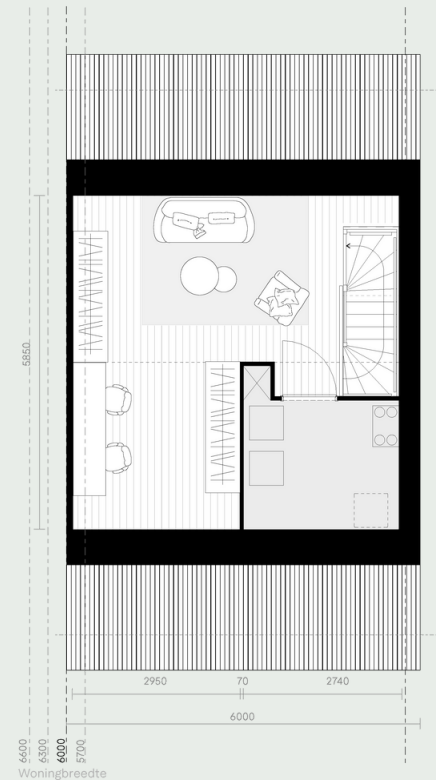

# ● Twee-onder-een-kapwoning

WoonSlim

**Basis - 6000 × 10360**

BVO: 195m<sup>2</sup> GO: 148m<sup>2</sup> Inhoud: 542m<sup>3</sup>

# ● Twee-onder-een-kapwoning

BVO: 185 - 213m<sup>2</sup> GO: 141 - 184m<sup>2</sup> Inhoud: 515 - 680m<sup>3</sup>