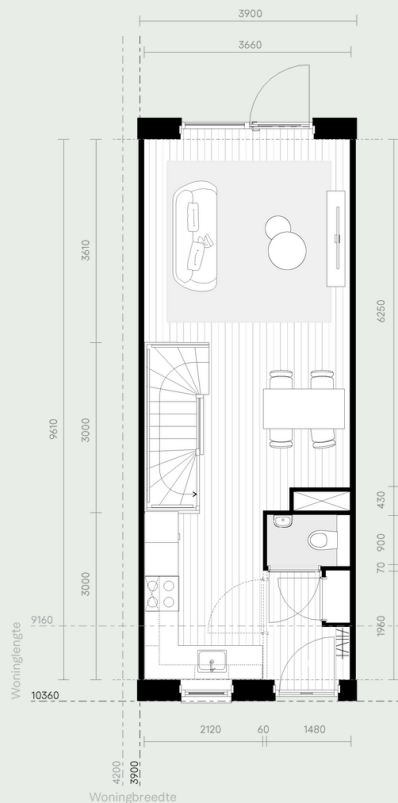

# ● Stadswoning

WoonSlim

**Basis - 3900 × 10360**

BVO: 121m<sup>2</sup> GO: 89m<sup>2</sup> Inhoud: 342m<sup>3</sup>

# ● Stadswoning

BVO: 107 - 139m<sup>2</sup> GO: 81 - 114m<sup>2</sup> Inhoud: 304 - 426m<sup>3</sup>

### Dakvorm

Plat dak

BG 1E ZOLDER  
Plattegrond plat dak

Langskap

Tuitgevel