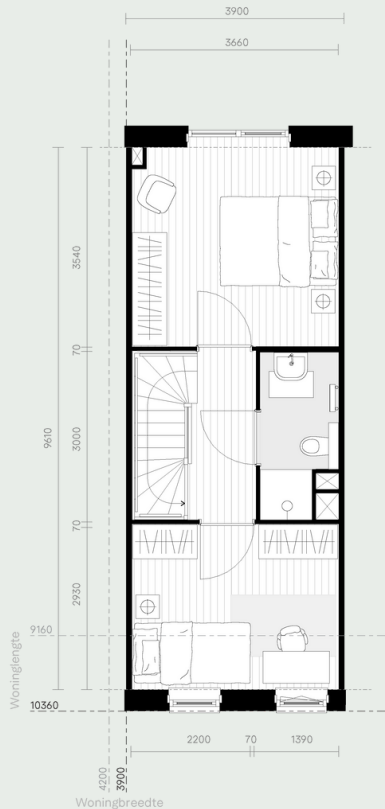

# ● Stadswoning

WoonSlim

**Basis - 3900 × 10360**

BVO: 121m<sup>2</sup> GO: 89m<sup>2</sup> Inhoud: 342m<sup>3</sup>

# ● Stadswoning

BVO: 107 - 139m<sup>2</sup> GO: 81 - 114m<sup>2</sup> Inhoud: 304 - 426m<sup>3</sup>

### Dakvorm

Plat dak

BG 1E ZOLDER  
Plattegrond plat dak

Langskap

Tuitgevel