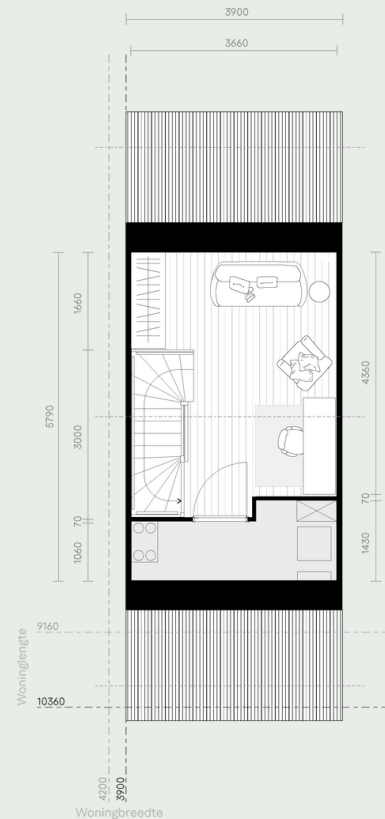

# ● Stadswoning

WoonSlim

**Basis - 3900 × 10360**

BVO: 121m<sup>2</sup> GO: 89m<sup>2</sup> Inhoud: 342m<sup>3</sup>

# ● Stadswoning

BVO: 107 - 139m<sup>2</sup> GO: 81 - 114m<sup>2</sup> Inhoud: 304 - 426m<sup>3</sup>

### Dakvorm

Plat dak

BG 1E ZOLDER  
Plattegrond plat dak

Langskap

Tuitgevel