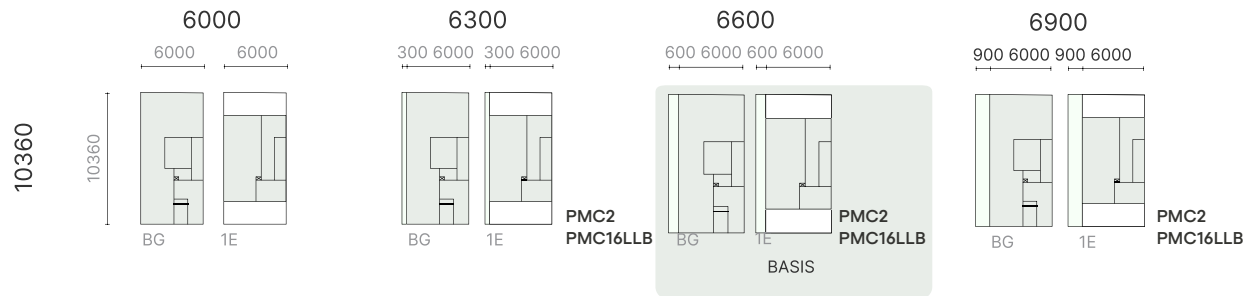

● Levensloopwoning

WoonSlim

Basis - 6600 × 10360

BVO: 137m² GO: 98m² Inhoud: 381m³

Levensloopwoning

BVO: 124 - 148m² GO: 89 - 103m² Inhoud: 346 - 421m³

Opties

Dakvorm

Plat dak

Langskap

Tuitgevel

Dakopening

Dakkapel

Dakraam

Uitbouw

Uitbouw