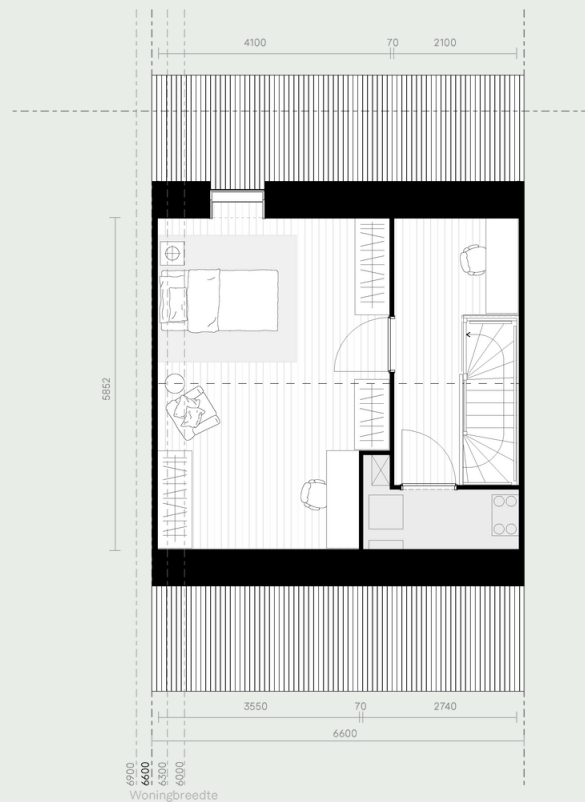

● Levensloopwoning

WoonSlim

Basis - 6600 × 10360

BVO: 137m² GO: 98m² Inhoud: 381m³

Levensloopwoning

BVO: 124 - 148m² GO: 89 - 103m² Inhoud: 346 - 421m³

Opties

Dakvorm

Plat dak

Langskap

Tuitgevel

Dakopening

Dakkapel

Dakraam

Uitbouw

Uitbouw