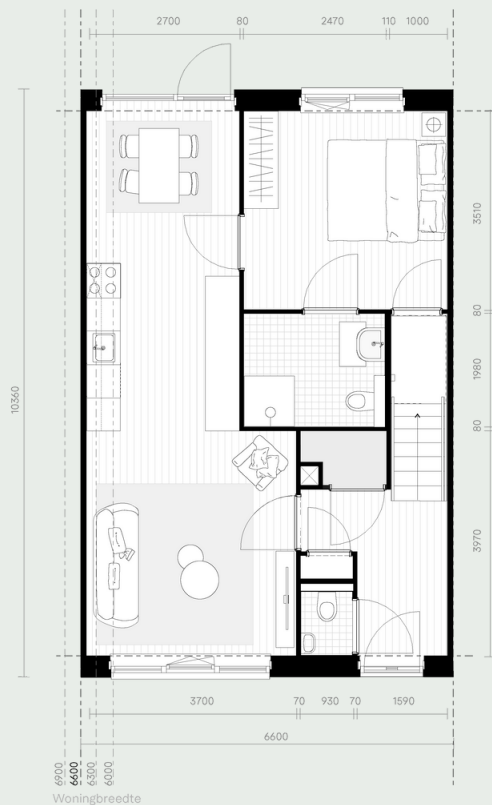

● Levensloopwoning

WoonSlim

Basis - 6600 × 10360

BVO: 137m² GO: 98m² Inhoud: 381m³

Levensloopwoning

BVO: 124 - 148m² GO: 89 - 103m² Inhoud: 346 - 421m³

Opties

Dakvorm

Plat dak

Langskap

Tuitgevel

Dakopening

Dakkapel

Dakraam

Uitbouw

Uitbouw