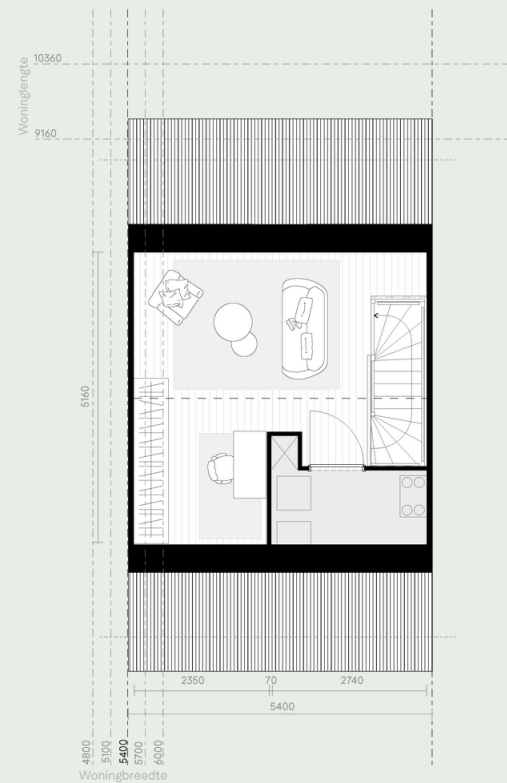

● Eengezinswoning

WoonSlim

Basis - 5400 × 9160

BVO: 148m² GO: 114m² Inhoud: 421m³

Eengezinswoning

BVO: 132 - 195m² GO: 100 - 166m² Inhoud: 374 - 598m³

Opties

Dakvorm

Plat dak

Plattegrond plat dak

Langskap

Tuitgevel

Dakopening

Dakkapel

Dakraam

2-laags

2-laags met plat dak

Uitbouw

Uitbouw