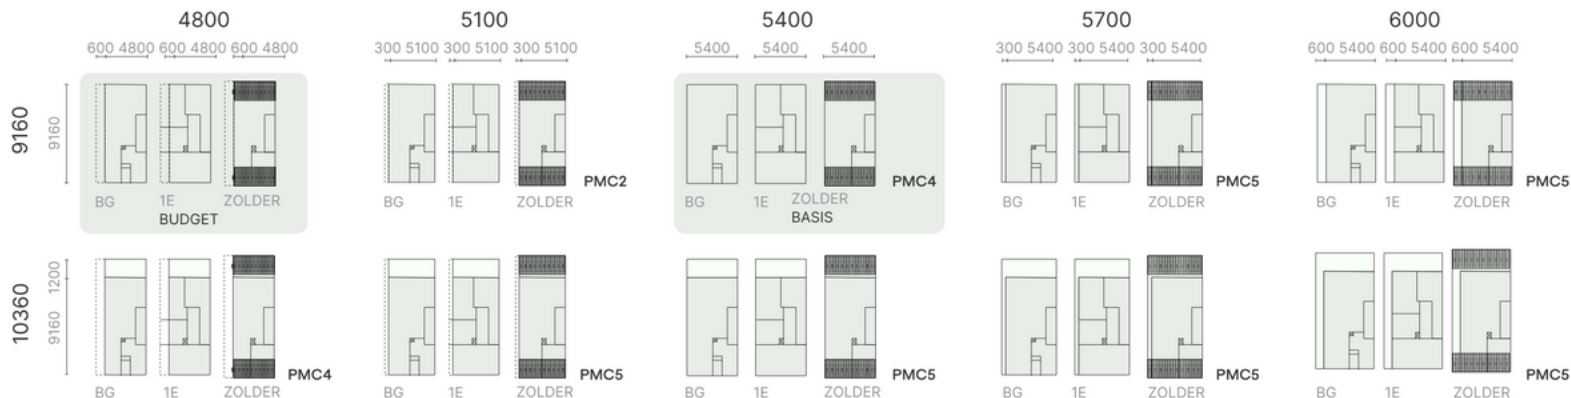

● Eengezinswoning

WoonSlim

Basis - 5400 × 9160

BVO: 148m² GO: 114m² Inhoud: 421m³

Eengezinswoning

BVO: 132 - 195m² GO: 100 - 166m² Inhoud: 374 - 598m³

Opties

Dakvorm

Plat dak

Plattegrond plat dak

Langskap

Tuitgevel

Dakopening

Dakkapel

Dakraam

2-laags

2-laags met plat dak

Uitbouw

Uitbouw