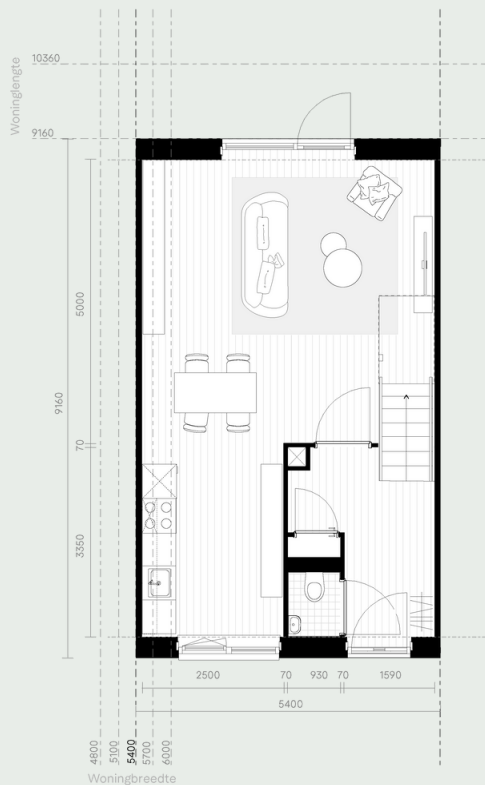

● Eengezinswoning

WoonSlim

Basis - 5400 × 9160

BVO: 148m² GO: 114m² Inhoud: 421m³

Eengezinswoning

BVO: 132 - 195m² GO: 100 - 166m² Inhoud: 374 - 598m³

Opties

Dakvorm

Plat dak

Plattegrond plat dak

Langskap

Tuitgevel

Dakopening

Dakkapel

Dakraam

2-laags

2-laags met plat dak

Uitbouw

Uitbouw