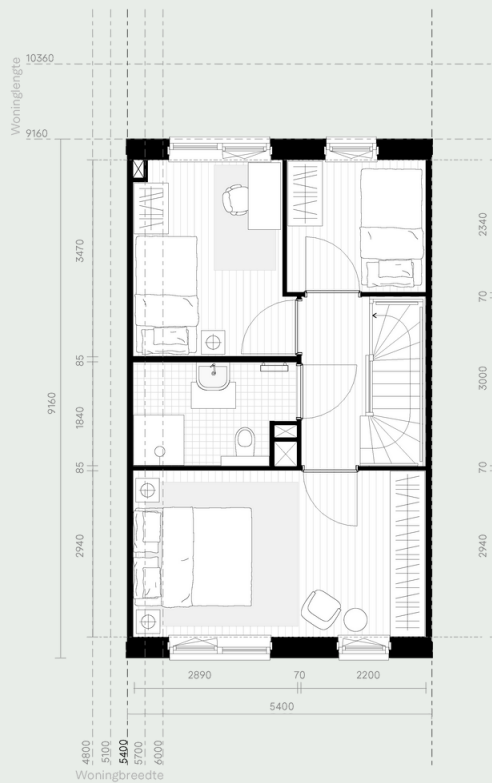

● Eengezinswoning

WoonSlim

Basis - 5400 × 9160

BVO: 148m² GO: 114m² Inhoud: 421m³

Eengezinswoning

BVO: 132 - 195m² GO: 100 - 166m² Inhoud: 374 - 598m³

Opties

Dakvorm

Plat dak

Plattegrond plat dak

Langskap

Tuitgevel

Dakopening

Dakkapel

Dakraam

2-laags

2-laags met plat dak

Uitbouw

Uitbouw