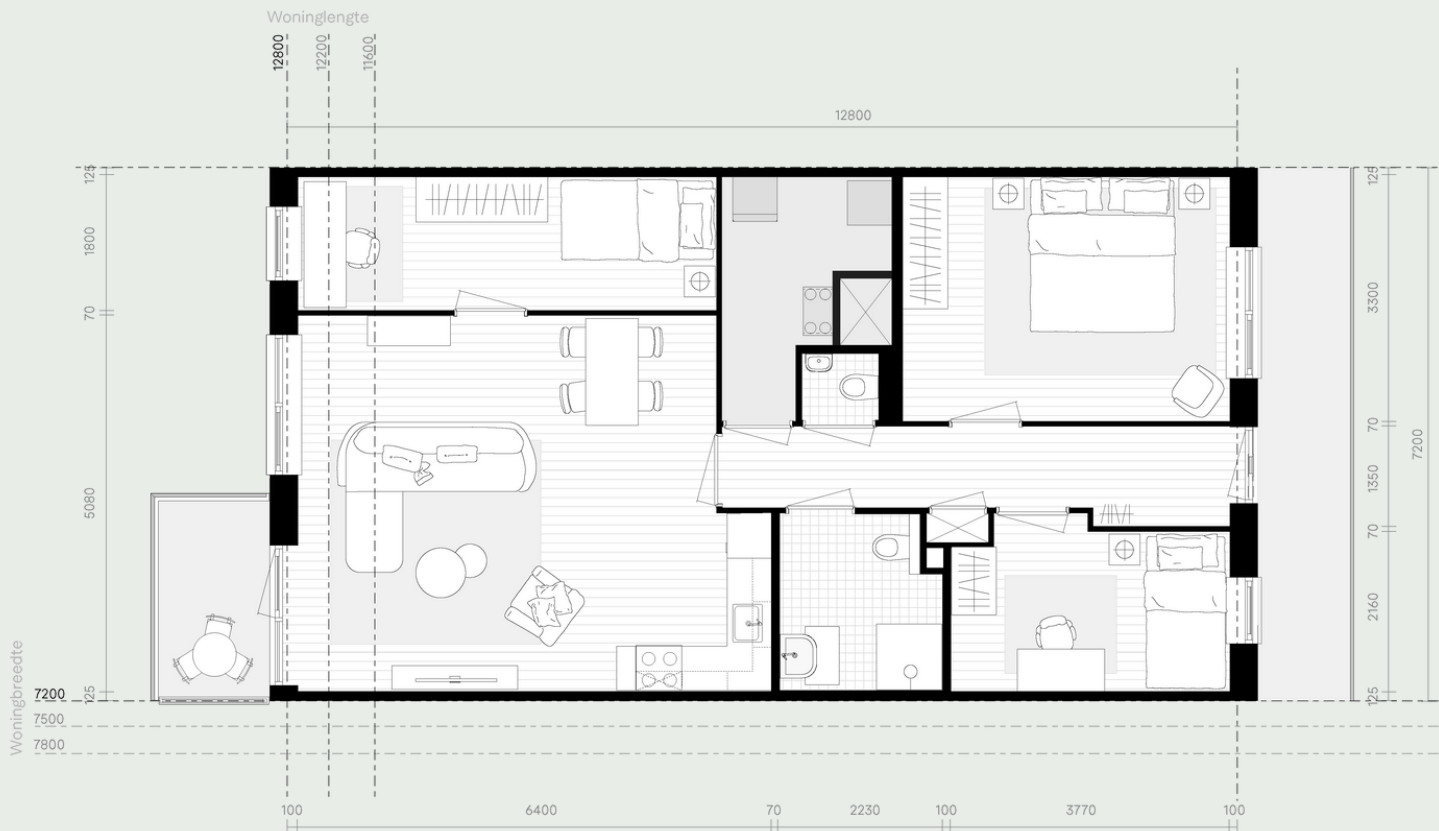

# ● 4 kamer appartement

WoonSlim

**Basis - 7200 × 12800**

BVO: 92m<sup>2</sup>

GO: 87m<sup>2</sup>

Buitenruimte: 4m<sup>2</sup>

# ● 4 kamer appartement

### Balkon

	Balkon grootte	Balkon ondersteuning	Balkon positie
Basis	4m <sup>2</sup>	Vrijdragend	Buiten volume
Variant	7m <sup>2</sup>	Betonnen consoles	Inpandig

### Galerij

	Balkon grootte	Balkon ondersteuning	Kern positie
Basis	1500mm	Betonnen consoles	
Variant	1200mm	Staal consoles	