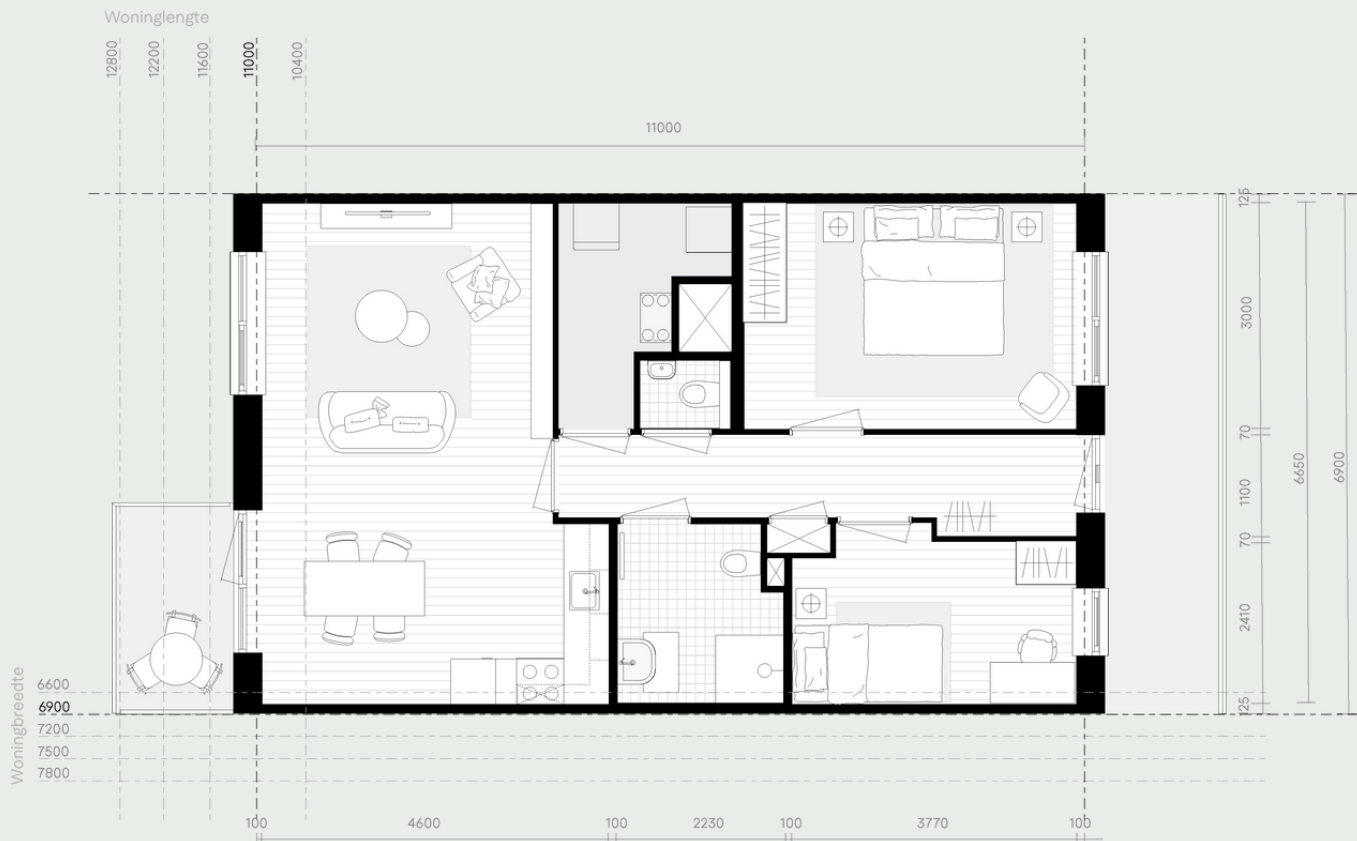

● 3 kamer appartement

WoonSlim

Basis - 6900 × 11000

BVO: 76m²

GO: 71m²

Buitenruimte: 4m²

● 3 kamer appartement

BVO: 69 - 100m²

GO: 64 - 94m²

* Woonkeur behalve breedte kleine slaapkamer

● Opties

Balkon

Balkon grootte

Balkon ondersteuning

Balkon positie

Basis 4m²

Vrijdragend

Buiten volume

Variant 7m²

Betonnen consoles

Inpandig

Galerij

Kern

Balkon grootte

Balkon ondersteuning

Kern positie

Basis 1500mm

Betonnen consoles

Variant 1200mm

Staal consoles

Doorzon

Doorzon variant