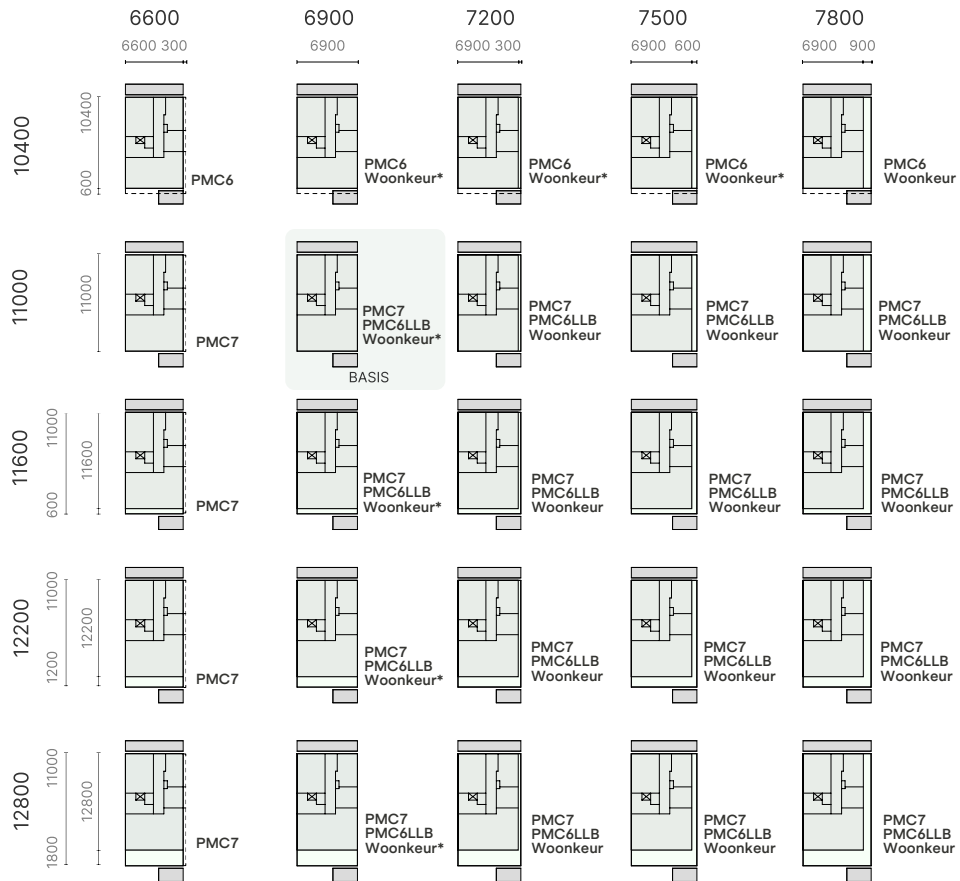

● 3 kamer appartement

WoonSlim

Basis - 6900 × 11000

BVO: 76m²

GO: 71m²

Buitenruimte: 4m²

● 3 kamer appartement

BVO: 69 - 100m²

GO: 64 - 94m²

* Woonkeur behalve breedte kleine slaapkamer

● Opties

Balkon

Balkon grootte

Balkon ondersteuning

Balkon positie

Basis 4m²

Vrijdragend

Buiten volume

Variant 7m²

Betonnen consoles

Inpandig

Galerij

Kern

Balkon grootte

Balkon ondersteuning

Kern positie

Basis 1500mm

Betonnen consoles

Variant 1200mm

Staal consoles

Doorzon

Doorzon variant