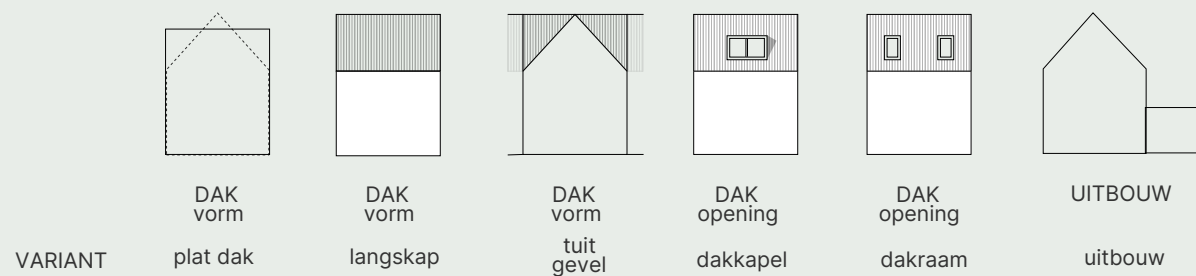

Basis - 4200 × 9160

Binnenruimte: 99m²

AFMETINGEN

91 - 114m² GO

OPTIES