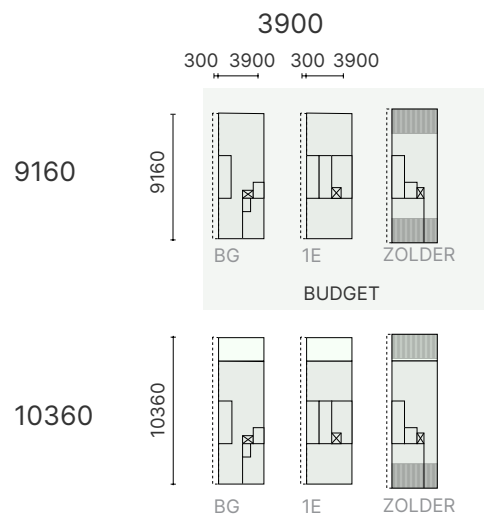

Basis - 4200 × 9160

Binnenruimte: 99m²

AFMETINGEN

91 - 114m² GO

OPTIES