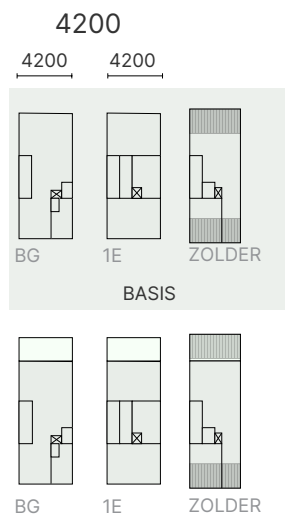

Basis - 4200 × 9160

Binnenruimte: 99m²

AFMETINGEN

91 - 114m² GO

OPTIES