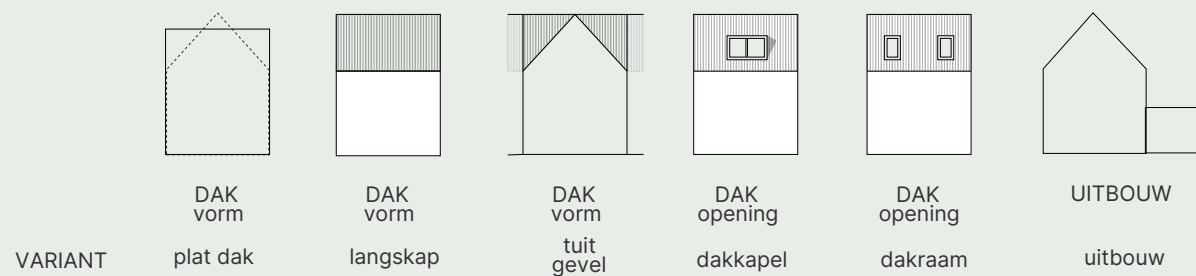

Basis - 6600 × 10360

Binnenruimte: 98m² GO

AFMETINGEN

89 - 102m² GO

VARIANT

OPTIES