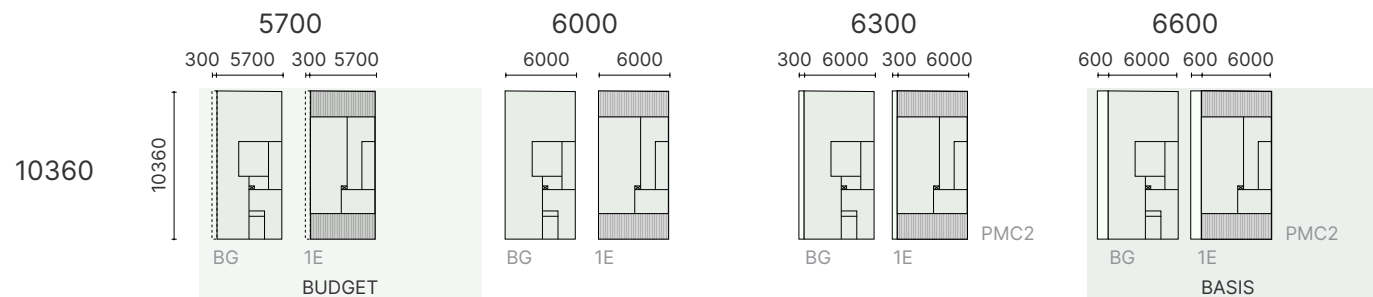

Basis - 6600 × 10360

Binnenruimte: 98m² GO

AFMETINGEN

89 - 102m² GO

VARIANT

OPTIES