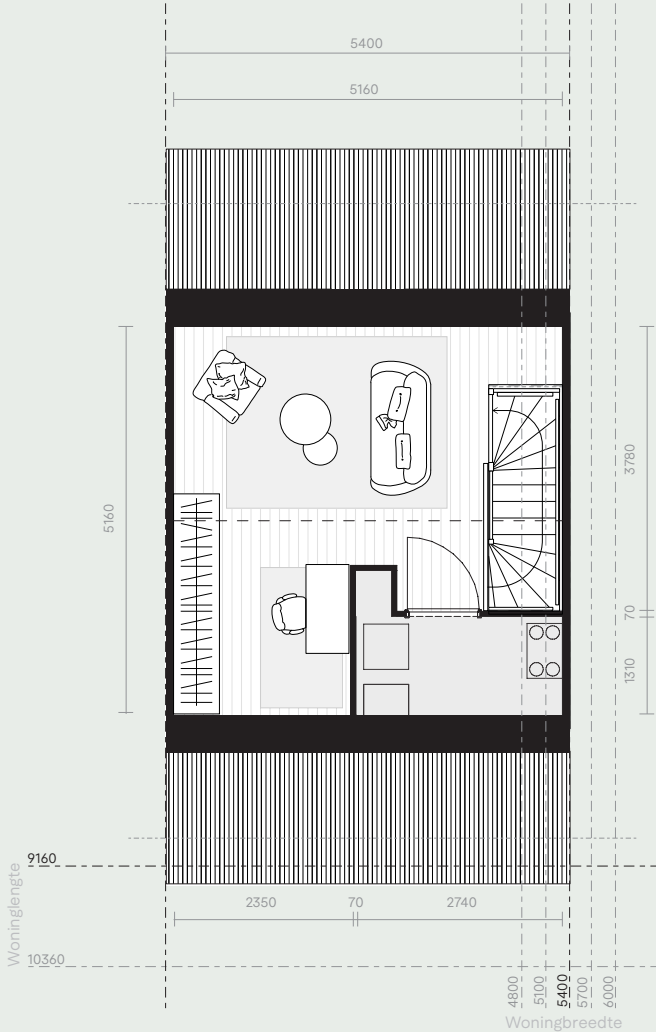

EENGEZINSWONING

Basis - 5400 × 9160

Binnenruimte: 114m² GO

AFMETINGEN

76 - 166m² GO

OPTIES