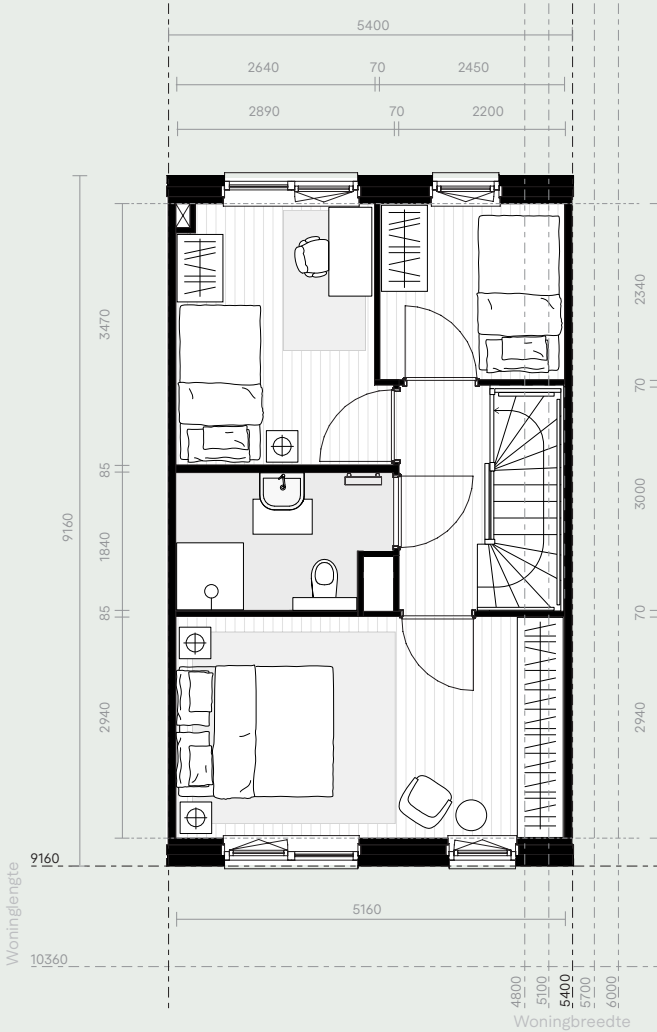

EENGEZINSWONING

Basis - 5400 × 9160

Binnenruimte: 114m² GO

AFMETINGEN

76 - 166m² GO

OPTIES