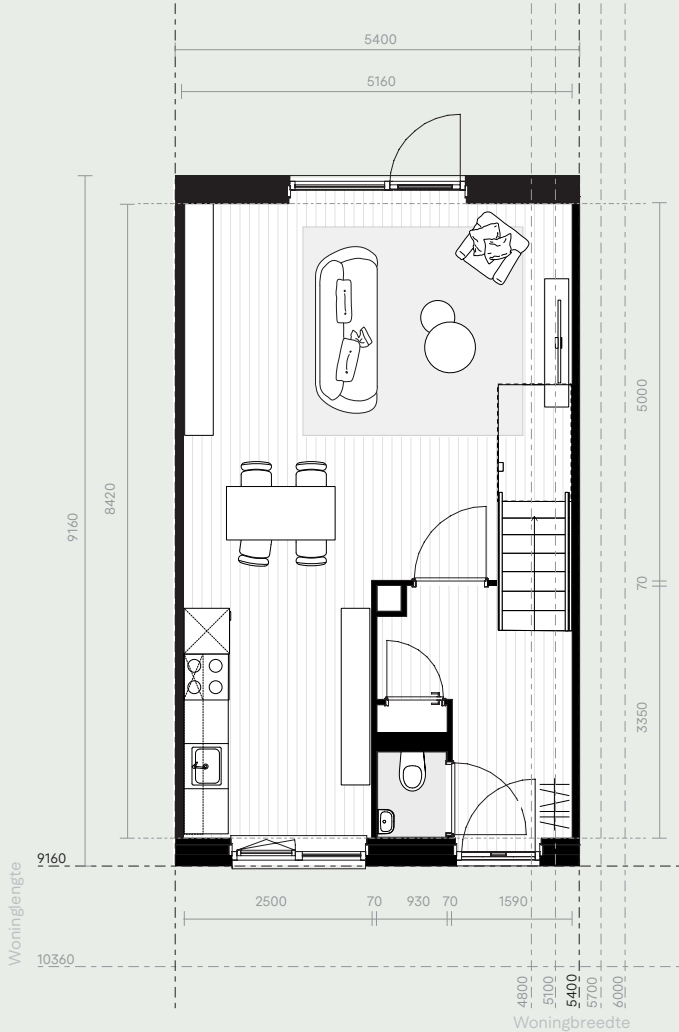

EENGEZINSWONING

Basis - 5400 × 9160

Binnenruimte: 114m² GO

AFMETINGEN

76 - 166m² GO

OPTIES