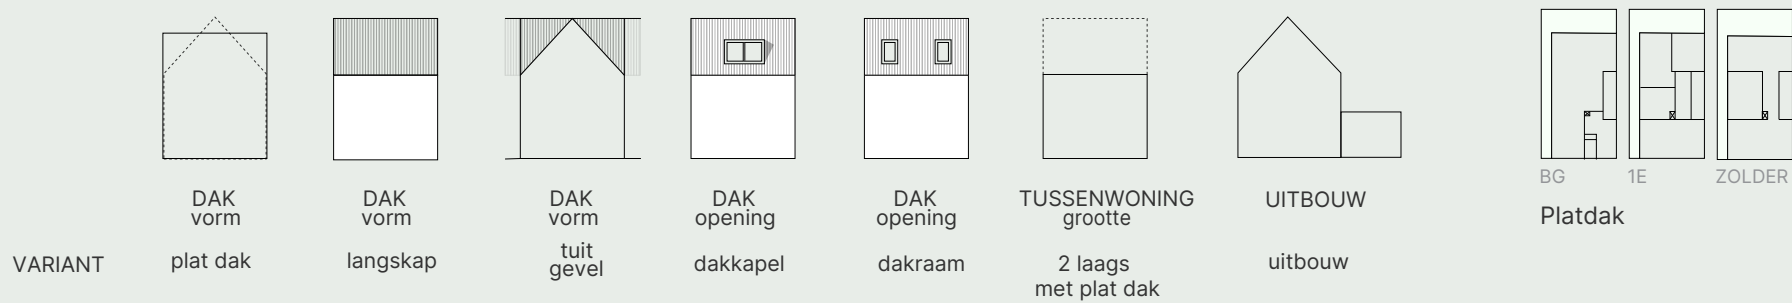

EENGEZINSWONING

Basis - 5400 × 9160

Binnenruimte: 114m² GO

AFMETINGEN

76 - 166m² GO

OPTIES