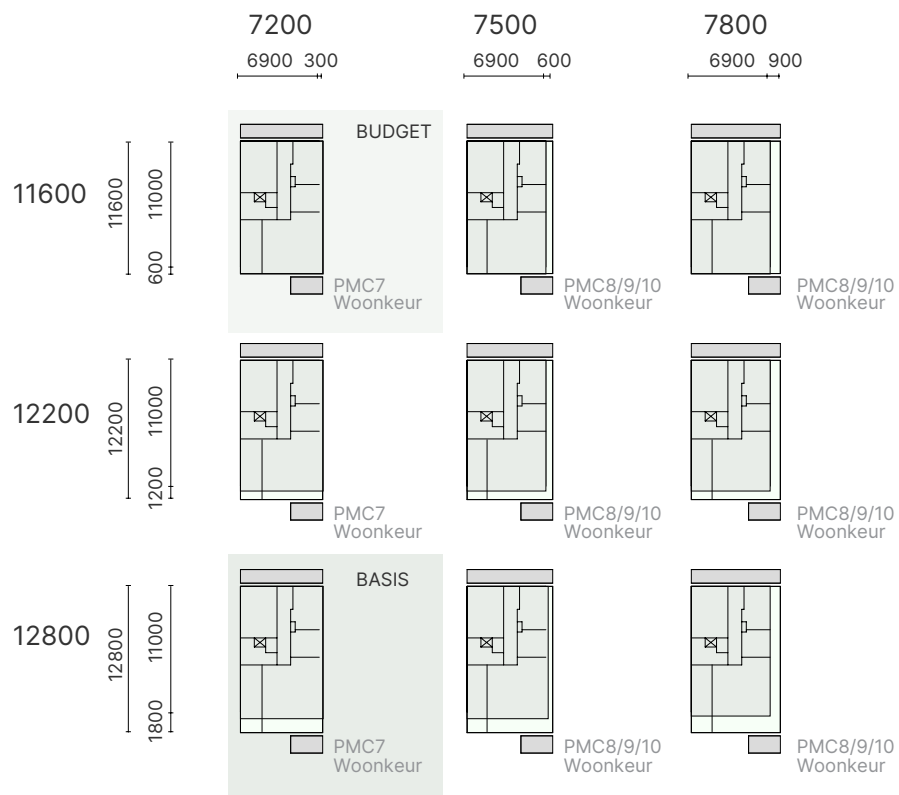

4 KAMER APPARTEMENT

Basis - 7200 × 12800

Binnenruimte: 78m² GO
Buitenruimte: 4,0m² GO

	BALKON grootte	BALKON ondersteuning	BALKON positie
BASIS	4M ²	vrijdragend	buiten volume
VARIANT	7M ²	betonnen consoles	in pandig
	GALERIJ breedte	GALERIJ ondersteuning	KERN positie
BASIS	1500mm	betonnen consoles	
VARIANT	1200mm	staal consoles	

AFMETINGEN

78 - 94m² GO

OPTIES