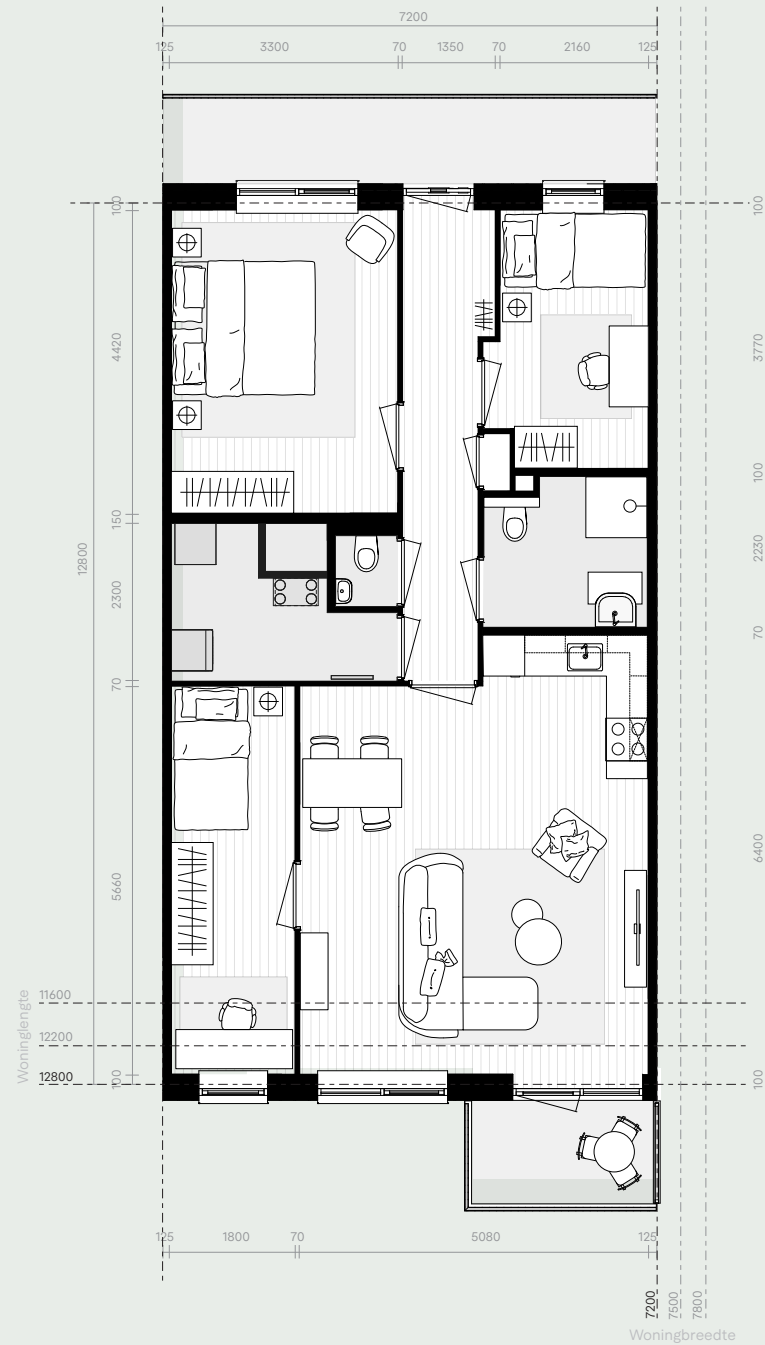

4 KAMER APPARTEMENT

Basis - 7200 × 12800

Binnenruimte: 78m² GO
Buitenruimte: 4,0m² GO

	BALKON grootte	BALKON ondersteuning	BALKON positie
BASIS	4M ²	vrijdragend	buiten volume
VARIANT	7M ²	betonnen consoles	in pandig
	GALERIJ breedte	GALERIJ ondersteuning	KERN positie
BASIS	1500mm	betonnen consoles	
VARIANT	1200mm	staal consoles	

AFMETINGEN

78 - 94m² GO

OPTIES