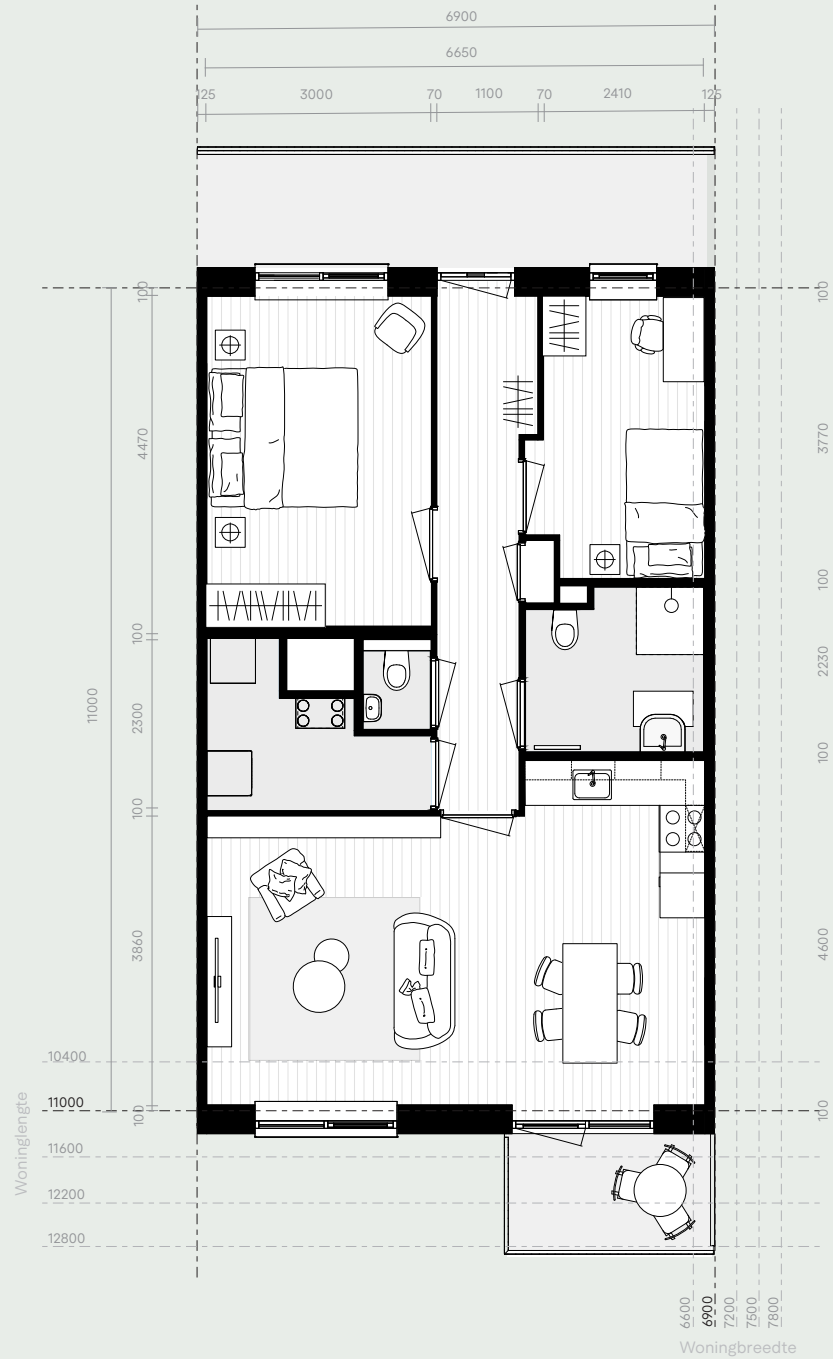

3 KAMER APPARTEMENT

Basis - 6900 × 11000

Binnenruimte: 70,8m² GO

Buitenruimte: 4,0m² GO

* Woonkeur behalve breedte kleine slaapkamer

	BALKON grootte	BALKON ondersteuning	BALKON positie
BASIS	4M ²	vrijdragend	buiten volume
VARIANT	7M ²	betonnen consoles	inpandig

	GALERIJ breedte	GALERIJ ondersteuning	KERN positie
BASIS	1500mm	betonnen consoles	
VARIANT	1200mm	staal consoles	

	DOORZON variant

AFMETINGEN

63 - 94m² GO

OPTIES