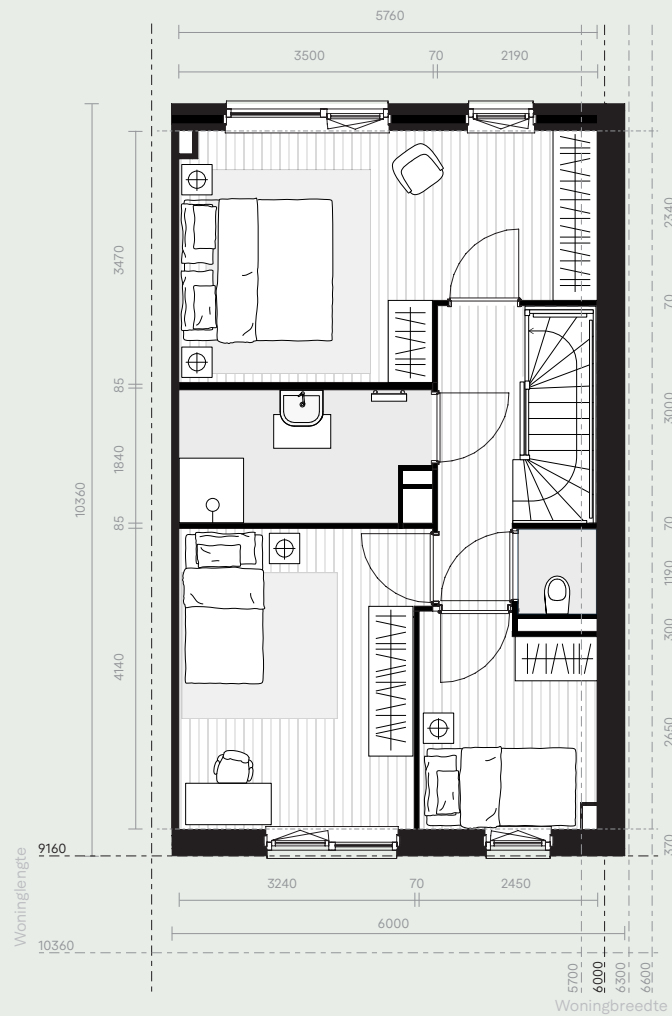

# 2 ONDER 1 KAP WONING

**Basis - 6000 × 10360**

Binnenruimte: 147m<sup>2</sup> GO

0 1m 2m 3m

## AFMETINGEN

147 - 183m<sup>2</sup> GO