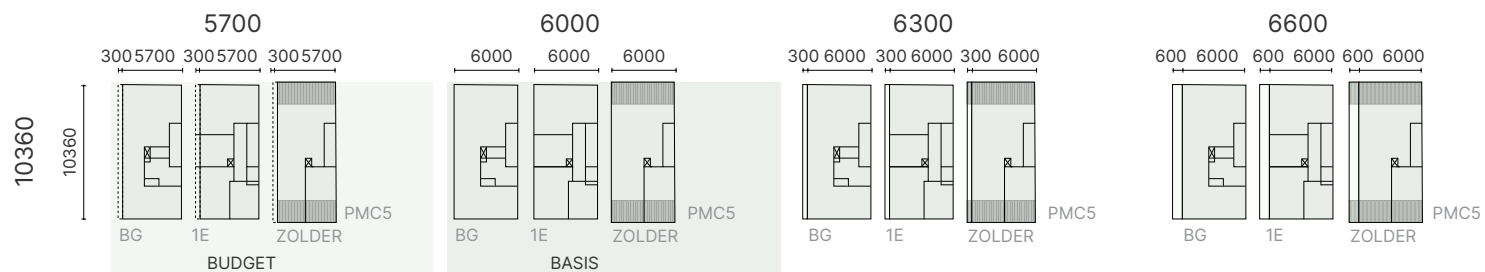

# 2 ONDER 1 KAP WONING

**Basis - 6000 × 10360**

Binnenruimte: 147m<sup>2</sup> GO

0 1m 2m 3m

## AFMETINGEN

147 - 183m<sup>2</sup> GO