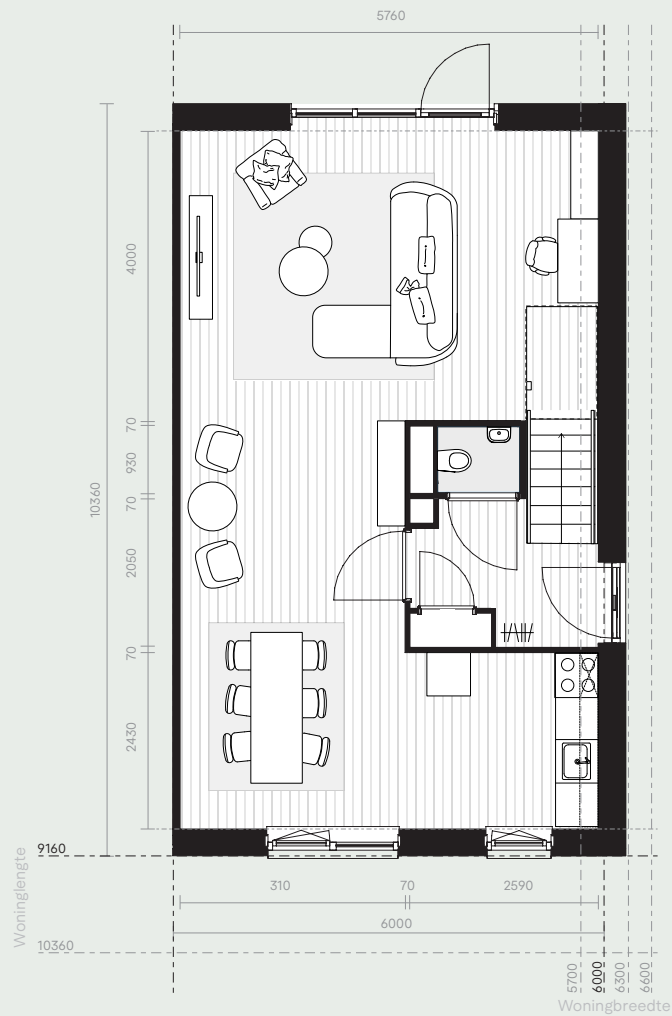

# 2 ONDER 1 KAP WONING

**Basis - 6000 × 10360**

Binnenruimte: 147m<sup>2</sup> GO

0 1m 2m 3m

## AFMETINGEN

147 - 183m<sup>2</sup> GO