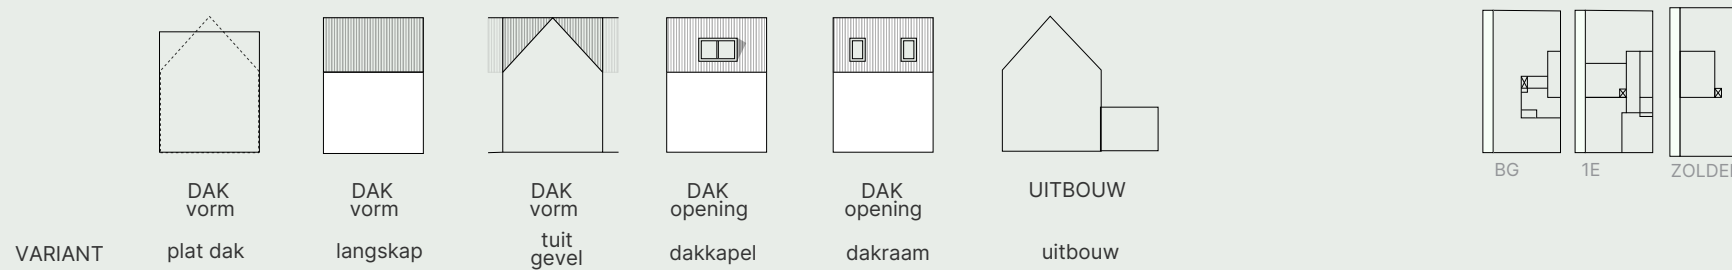

# 2 ONDER 1 KAP WONING

**Basis - 6000 × 10360**

Binnenruimte: 147m<sup>2</sup> GO

0 1m 2m 3m

## AFMETINGEN

147 - 183m<sup>2</sup> GO