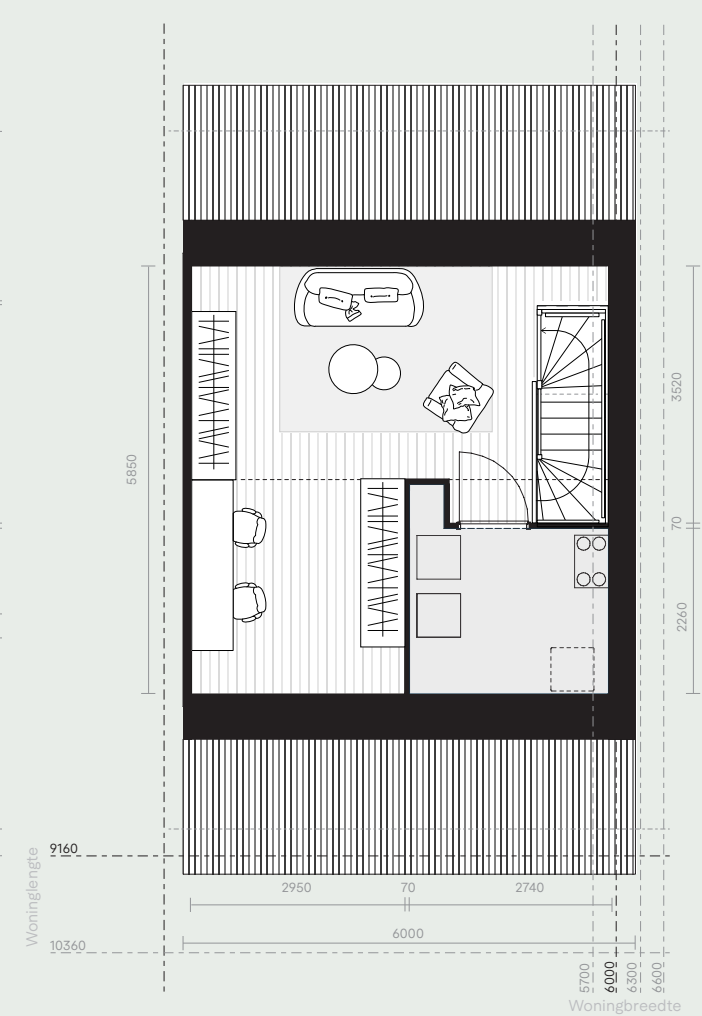

# 2 ONDER 1 KAP WONING

**Basis - 6000 × 10360**

Binnenruimte: 147m<sup>2</sup> GO

0 1m 2m 3m

## AFMETINGEN

147 - 183m<sup>2</sup> GO