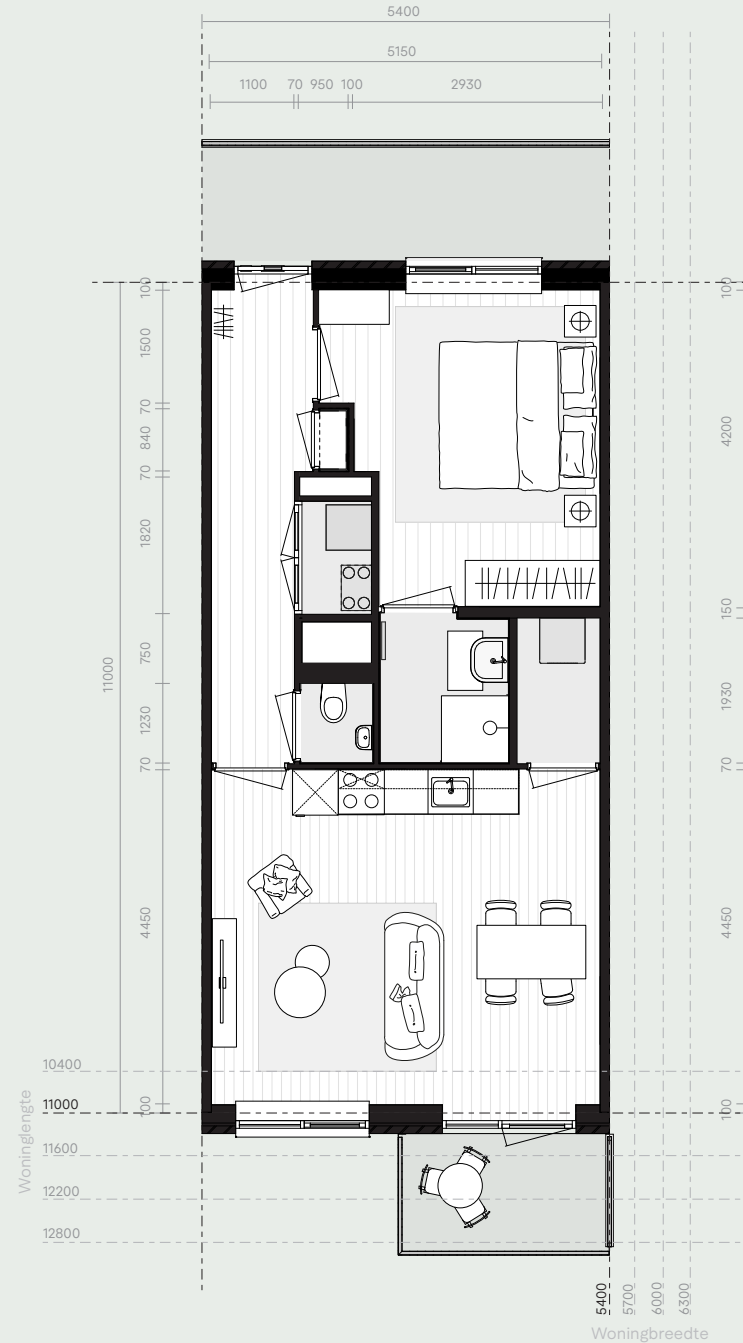

2 KAMER APPARTEMENT

Basis - 5400 × 11000

Binnenruimte: 54,8m² GO

Buitenruimte: 4,0m² GO

	BALKON grootte	BALKON ondersteuning	BALKON positie
BASIS	4M ²	vrijdragend	buiten volume
VARIANT	7M ²	betonnen consoles	in pandig

	GALERIJ breedte	GALERIJ ondersteuning	KERN positie
BASIS	1500mm	betonnen consoles	
VARIANT	1200mm	staal consoles	

AFMETINGEN

51 - 75m² GO

OPTIES